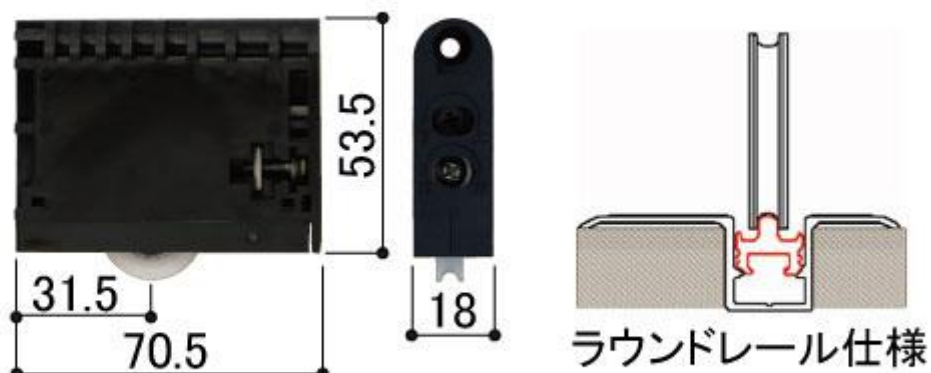

本部品は標準仕様(ソフトクローズ機能無し)・ラウンドレール用戸車です。

下図のソフトクローズ仕様・ラウンドレール用戸車は別品番ですので、お問合せください。